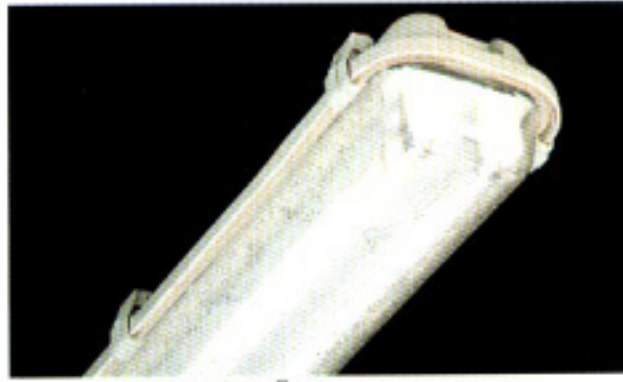

**Prizmatik ve Opak Camlı Armatürler**  
**Prismatic and Opaque Glass Luminaires**

Sipariş Kodu/Order Code	EUR0
G-602 1x18 W T1	9.00.-
G-602 1x36 W T1	12.80.-
G-602 2x18 W T1	10.50.-
G-602 2x36 W T1	15.80.-
G-602 2x58 W T1	28.00.-

**Polyester Gövdeli Sıva Üstü Etanj Armatürler**  
**Polyester Body Waterproof Surface Luminaires**

Sipariş Kodu/Order Code	EUR0
G-603 1x18 W U1	10.30.-
G-603 1x36 W U1	13.00.-
G-603 2x18 W U1	12.70.-
G-603 2x36 W U1	15.50.-
G-603 1x58 W U1	25.00.-
G-603 2x58 W U1	30.00.-