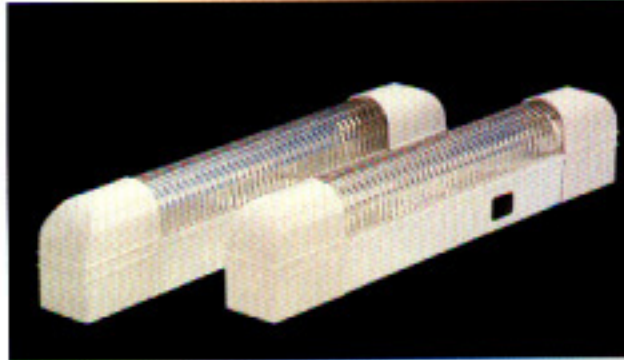

Ayna Üstü Armatürler
Mirror Luminaires

Sipariş Kodu/Order Code	EUR0
G-725 1x11 W	8.00.-
G-725 1x18 W	11.50.-
G-725 1x36 W	17.00.-
G-725 1x11 W Aynalı	9.00.-
G-725 1x18 W Aynalı	12.50.-
G-725 1x36 W Aynalı	18.00.-