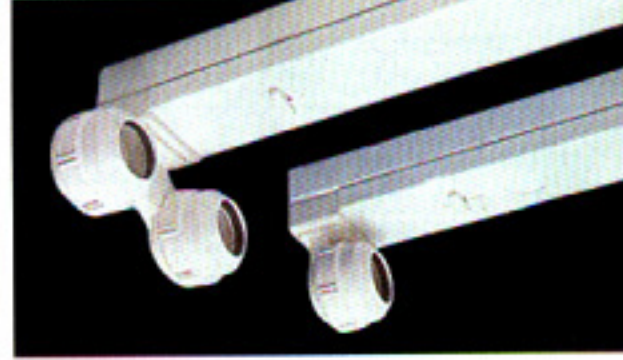

Etanj Duyulu Bant Armatürler
Waterproof Holder Strip Luminaires

Sipariş Kodu/Order Code	EUR0
G-716 1x18 W	10.00.-
G-716 2x18 W	13.00.-
G-716 1x36 W	14.00.-
G-716 2x36 W	17.50.-