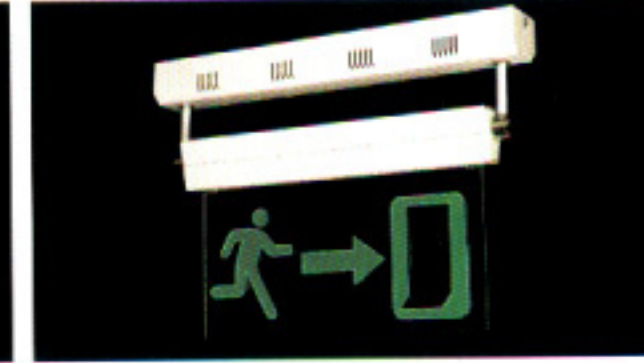

Sipariş Kodu/Order Code	EUR0
G-812 1x8 W Akü ile/battery powered	75.00.-
G-812 1x8 W Normal	36.00.-