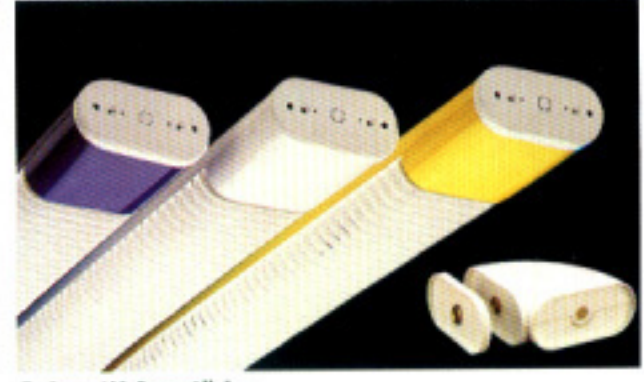

**Polyester Gövdeli Sıva Üstü Etanj Armatürler**  
**Polyester Body Waterproof Surface Luminaires**

Sipariş Kodu/Order Code	EUR0
G-603 1x18 W U1	10.30.-
G-603 1x36 W U1	13.00.-
G-603 2x18 W U1	12.70.-
G-603 2x36 W U1	15.50.-
G-603 1x58 W U1	25.00.-
G-603 2x58 W U1	30.00.-