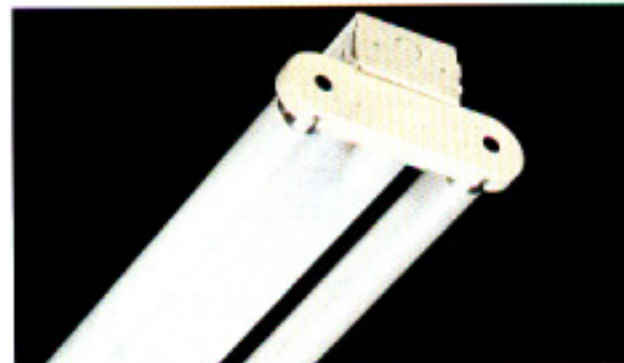

TMS Bant Tipi Armatürler
TMS Band Luminaires

Sipariş Kodu/Order Code	EUR0
G-703 1x18 W	4.95.-
G-703 2x18 W	6.05.-
G-703 1x36 W	5.50.-
G-703 2x36 W	7.15.-
G-703 1x58 W	9.35.-
G-703 2x58 W	14.30.-