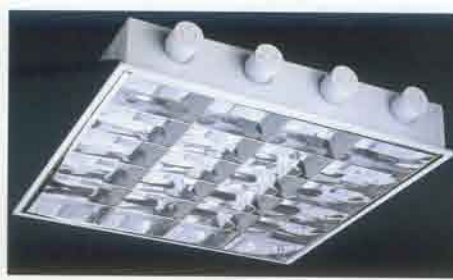

Dekoratif Sıva Altı Asma Tavan Armatürler

Decorative Recessed Luminaire

Avrupa Alüminyum Tek Parabolik / Europa Aluminium Single Parabolic

Sipariş Kodu/Order Code	Preis/EURO	
G-	1x18 W	9.00.-
G-	1x36 W	19.00.-
G-305	2x18 W	13.00.-
G-304	2x36 W	18.60.-
G-	3x18 W	20.00.-
G-	3x36 W	34.00.-
G-301	4x18 W	18.60.-
G-	4x36 W	36.00.-
G-501a	2x11 W	15.00.-
G-501	3x11 W	18.00.-
G-503	2x24 W PLL	17.00.-
G-303	2x26 W	20.00.-

Avrupa Alüminyum Çift Parabolik / Europa Aluminium Double Parabolic

Sipariş Kodu/Order Code	Preis/EURO	
G-	1x18 W	9.00.-
G-	1x36 W	19.00.-
G-305	2x18 W	13.00.-
G-304	2x36 W	18.60.-
G-	3x18 W	20.00.-
G-302	3x36 W	34.00.-
G-303	4x18 W	18.60.-
G-	4x36 W	38.00.-
G-501a	2x11 W	15.00.-
G-501	3x11 W	18.00.-
G-503	2x24 W PLL	17.00.-
G-503	2x26 W	20.00.-