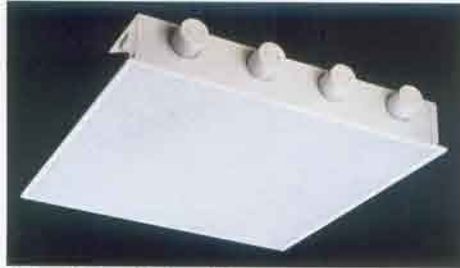

Dekoratif Sıva Altı Asma Tavan Armatürler

Decorative Recessed Luminaire

Avrupa Alüminyum Tek Parabolik / Europa Aluminium Single Parabolic

Sipariş Kodu/Order Code	Preis/EURO	
G-	1x18 W	9.00.-
G-	1x36 W	19.00.-
G-305	2x18 W	13.00.-
G-304	2x36 W	18.60.-
G-	3x18 W	20.00.-
G-	3x36 W	34.00.-
G-301	4x18 W	18.60.-
G-	4x36 W	36.00.-
G-501a	2x11 W	15.00.-
G-501	3x11 W	18.00.-
G-503	2x24 W PLL	17.00.-
G-303	2x26 W	20.00.-

Avrupa Alüminyum Çift Parabolik / Europa Aluminium Double Parabolic

Sipariş Kodu/Order Code	Preis/EURO	
G-	1x18 W	9.00.-
G-	1x36 W	19.00.-
G-305	2x18 W	13.00.-
G-304	2x36 W	18.60.-
G-	3x18 W	20.00.-
G-302	3x36 W	34.00.-
G-303	4x18 W	18.60.-
G-	4x36 W	38.00.-
G-501a	2x11 W	15.00.-
G-501	3x11 W	18.00.-
G-503	2x24 W PLL	17.00.-
G-503	2x26 W	20.00.-

Lüvrü Petekli / Louver Compound

Sipariş Kodu/Order Code	Preis/EURO	
G-301a	1x18 W	18.00.-
G-301a	1x36 W	36.00.-
G-301a	2x18 W	31.00.-
G-301a	2x36 W	42.00.-
G-301a	3x18 W	42.00.-
G-301a	3x36 W	69.00.-
G-301a	4x18 W	42.00.-
G-301a	4x36 W	88.00.-
G-301a	2x11 W	23.00.-
G-301a	3x11 W	28.00.-
G-301a	2x24 W PLL	27.00.-
G-301a	2x26 W	32.00.-