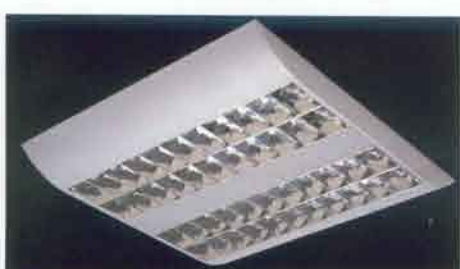

Dekoratif Sıva Üstü Armatürler

Decorative Surface Luminaire

Sipariş Kodu/Order Code	Preis/EURO	
G-390	4x18 W Floresan Ampullü	45.00.-
G-390	2x18 W Floresan Ampullü	30.00.-
G-390	4x14 W T5 Ampullü	100.00.-